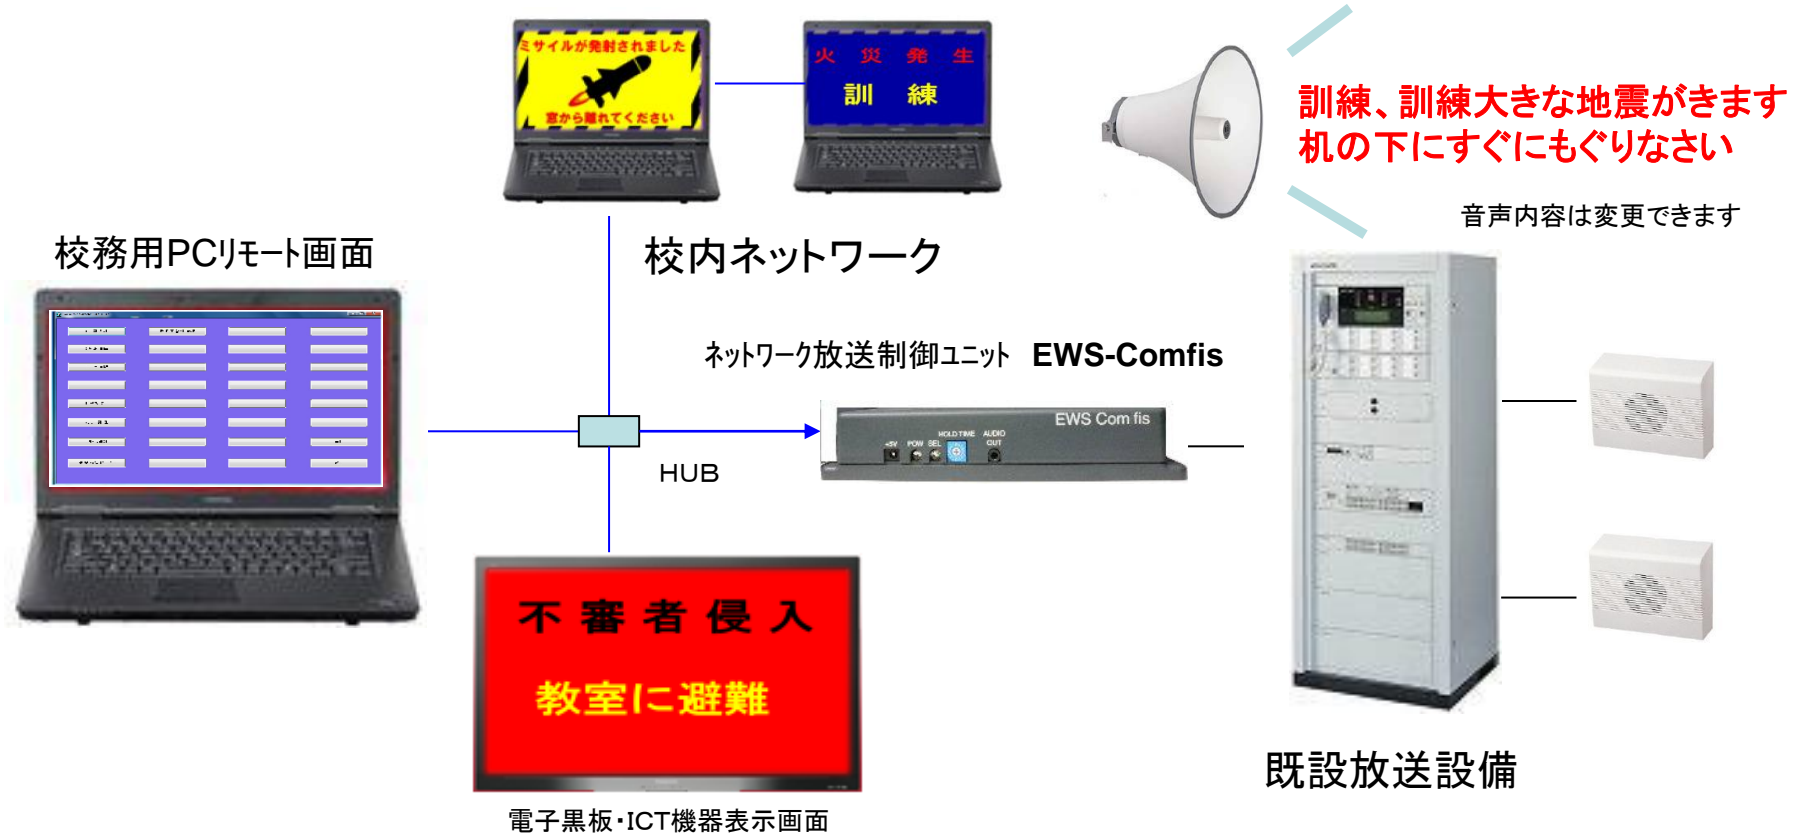

緊急放送や訓練放送が既設のPCから簡単に操作ができます。またオプションのアプリでPC・電子黒板などのICT機器に画像と音声で表示することができるシステムです。30種類の音声放送と画面表示ができます。

不審者侵入警告放送・暴風雨警報発生時の下校や待機放送などの緊急放送、緊急地震速報訓練放送・火災避難訓練放送・ミサイル避難訓練放送などが既設の校務用PCから校内LANを利活用して放送設備を起動するシステムです。